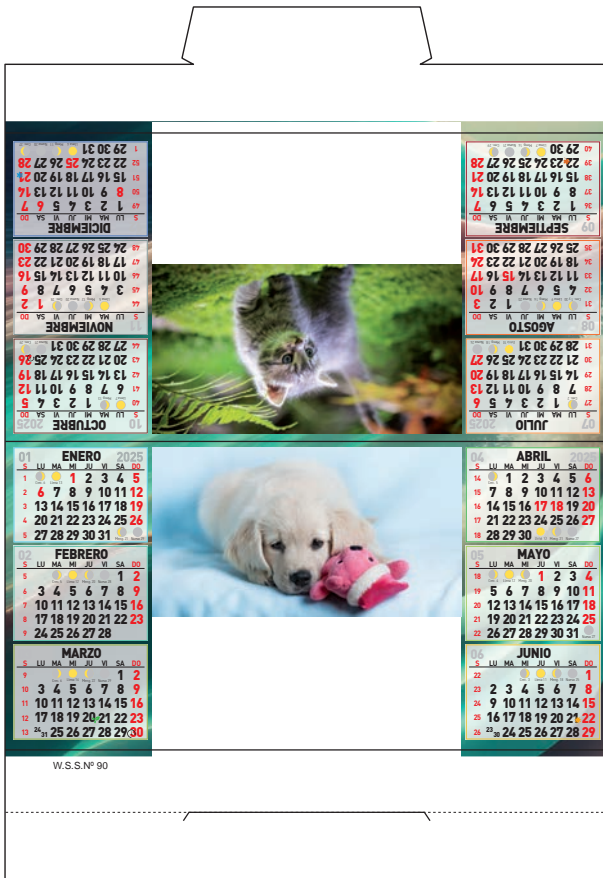

SOBREMESAS SEMESTRALES

Con foto

- Tamaño montado: 21,5 x 11 cm
- Tamaño plano: 21,5 x 31,5 cm
- Publicidad: 11 x 4 cm
- Cartón 300 g.
- Plastificado con reserva

Sin foto

- Tamaño montado: 21,5 x 11 cm
- Tamaño plano: 21,5 x 31,5 cm
- Publicidad: 11 x 10 cm
- Cartón 300 g.
- Plastificado con reserva

Información adicional

- Se sirven planos para facilitar la reimpresión.
- Se sirven en paquetes de 50 unidades.

Mascotas

Ref. 18.0090