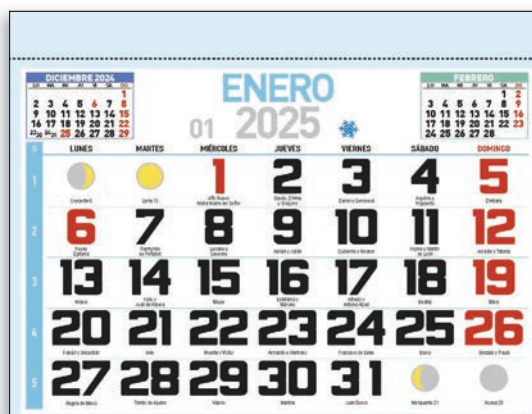

WF-1
Tamaño 23,5 x 17 cm.
Castellano

WF-4 *
Tamaño 33,5 x 24 cm.
Castellano-Catalán-Vasco

WF-16 *
Tamaño 43,5 x 31,5 cm.
Castellano-Catalán-Vasco