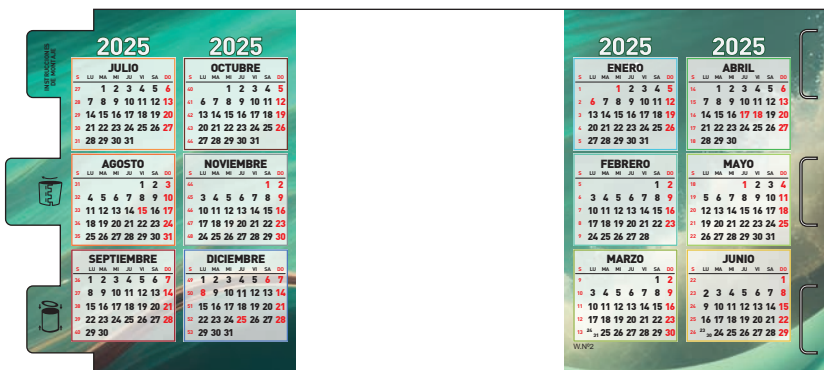

Cubilete cilíndrico

Ref. 12.0002