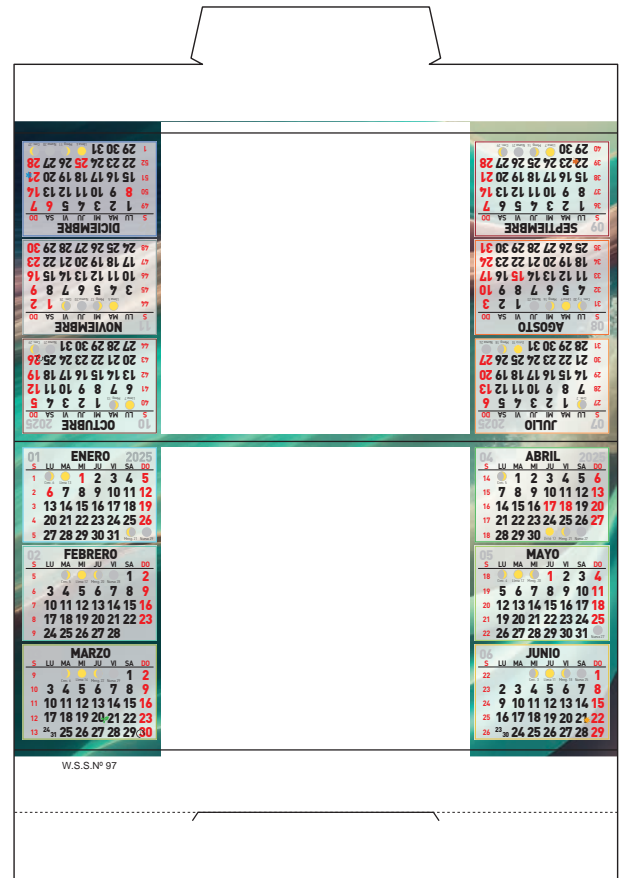

Sin foto

Ref. 18.0097

Sin foto (catalán)

Ref. 18.0102