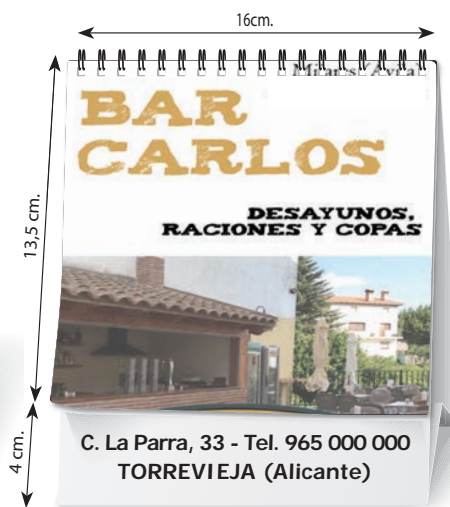

Hojas cortas
7 Hojas: ASC- 1607
13 Hojas: ASC-1613