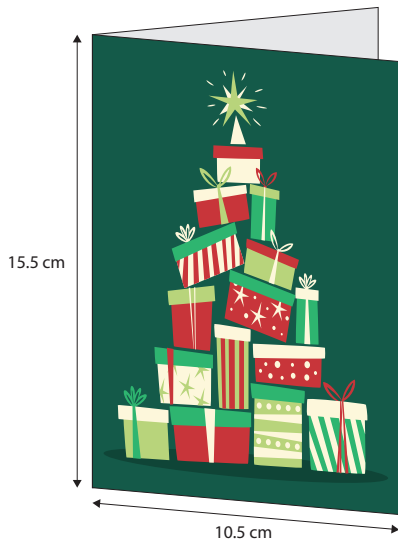

Chirstmas

Chirstmas de serie

Ref. 32.3013