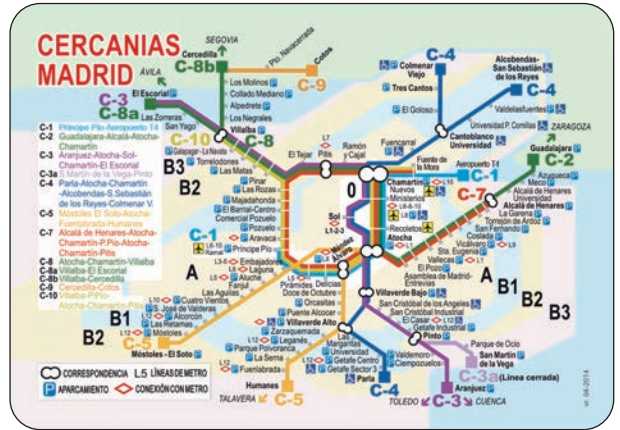

Dorso en blanco

CB 11.0071

CB 11.0209 En catalán

CB 11.0072

CB 11.0073

CB 11.0210 Dorso en catalán

La vida te pondrá obstáculos pero los límites los pones tú

CB 11.0074