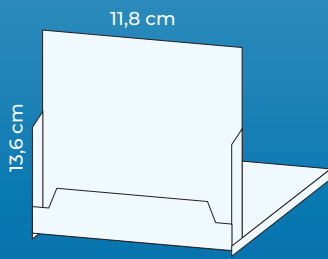

Madrid

Ref. 18.0095

Flores

Ref. 18.0098

SOBREMESAS CD

CD Grande

- Tamaño: 11,8 x 13,6 cm
- Publicidad: 10 x 2 cm
- Calendario: Estucado 150 g.
- Peana: Poliestireno

CD Pequeño